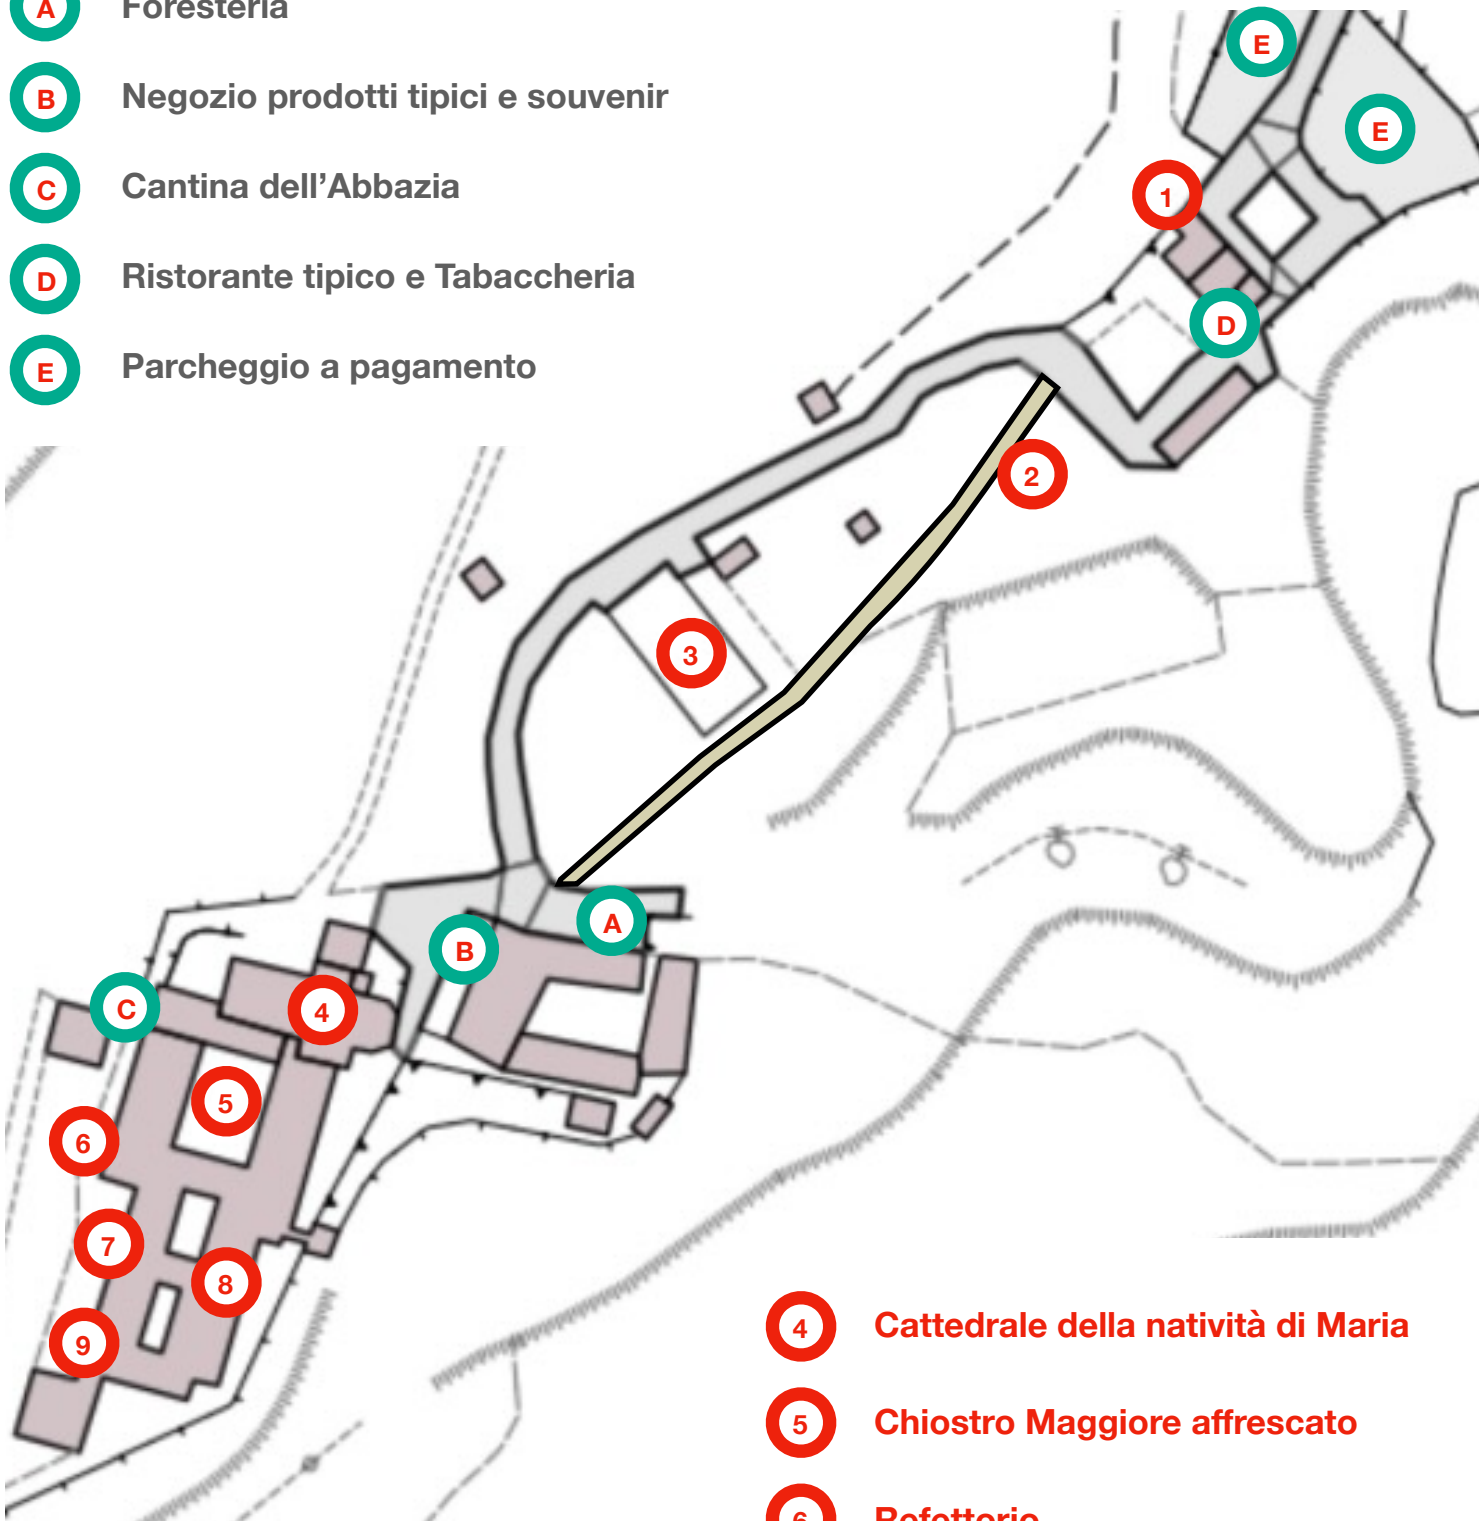

# Abbazia di Monte Oliveto Maggiore

## mappa di supporto turistico

Aggiornamento al 20240402

- A** Foresteria
- B** Negozio prodotti tipici e souvenir
- C** Cantina dell'Abbazia
- D** Ristorante tipico e Tabaccheria
- E** Parcheggio a pagamento

- 1** Torre di Guardia e Ponte Levatoio
- 2** Vecchio percorso di accesso
- 3** Peschiera e serbatoio idrico

- 4** Cattedrale della natività di Maria
- 5** Chiostro Maggiore affrescato
- 6** Refettorio
- 7** Biblioteca
- 8** Antica Farmacia
- 9** Sala Capitolare - Museo